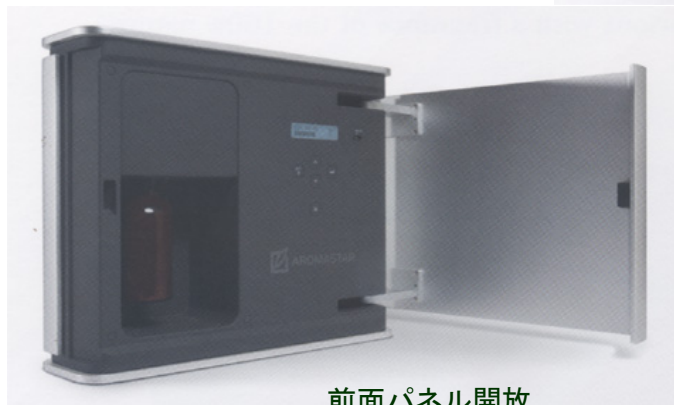

アロマオイル噴射口

本体前

前面パネル開放
コントロールパネル面

定価 210,000円 (税込み)

リース(60回払い)の場合 月額 3,990円

【主な仕様】

材質:外装	アルミ合金	内装	プラスチック樹脂
サイズ	幅 375mm / 高さ 307mm / 奥行110mm		
重量	8.2kg		
吐出風量	7.6ℓ/m(50Hz)	8.0ℓ(60Hz)	
容量	200ml(目安)		
電源	100V		
消費電力	6W		

機能

- ・40段階で香りの強弱を設定可能
香りは間欠的に噴霧されます。あらかじめ1～40の40段階に設定された間欠タイマーによって香りの強弱調整が可能で、広い空間から狭く密閉された場所まであらゆる広さに対応できます。
- ・ウィークリータイマー内蔵
電源のオンオフのタイマーを曜日ごとに設定でき、さらに一日に2回のタイマー設定が可能です。定休日や昼休みもタイマーで対応できます。タイマー運転により、つけたり消したりなどの手間が省けつれ忘れ消し忘れもなくなります。